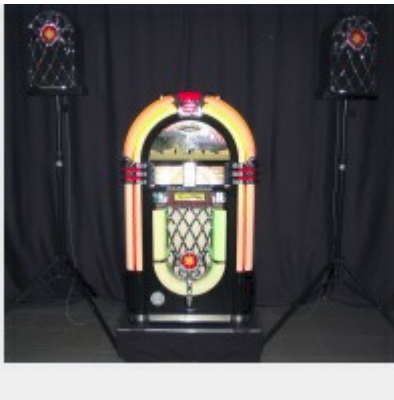

Aus unserem einmaligen Sortiment bieten wir Ihnen:

Wurlitzer Jukebox 1015 "one more time

Die legendäre Original Wurlitzer Jukebox 1015 ist die berühmteste Jukebox der Welt und in schwarzem Klavierlack ein absoluter Blickfang. Mieten Sie Original Wurlitzer Jukebox 1015 aus unserem Verleih / Vermietung für Ihren Geburtstag, Hochzeit, Firmenfeier oder Event.

Das Besondere an unserer Original Wurlitzer Jukebox 1015:

- * 2 x 170 Watt RMS Spezialverstärker für satten Sound inkl. FB
- * Anschlussmöglichkeit an eine PA-Anlage für große Veranstaltungen
- * Einmalige Auswahl der 2000 besten TOP 10 Hits der letzten 60 Jahre
- * Alphabetisches + numerisches Songbook
- * Kein Titel doppelt vorhanden